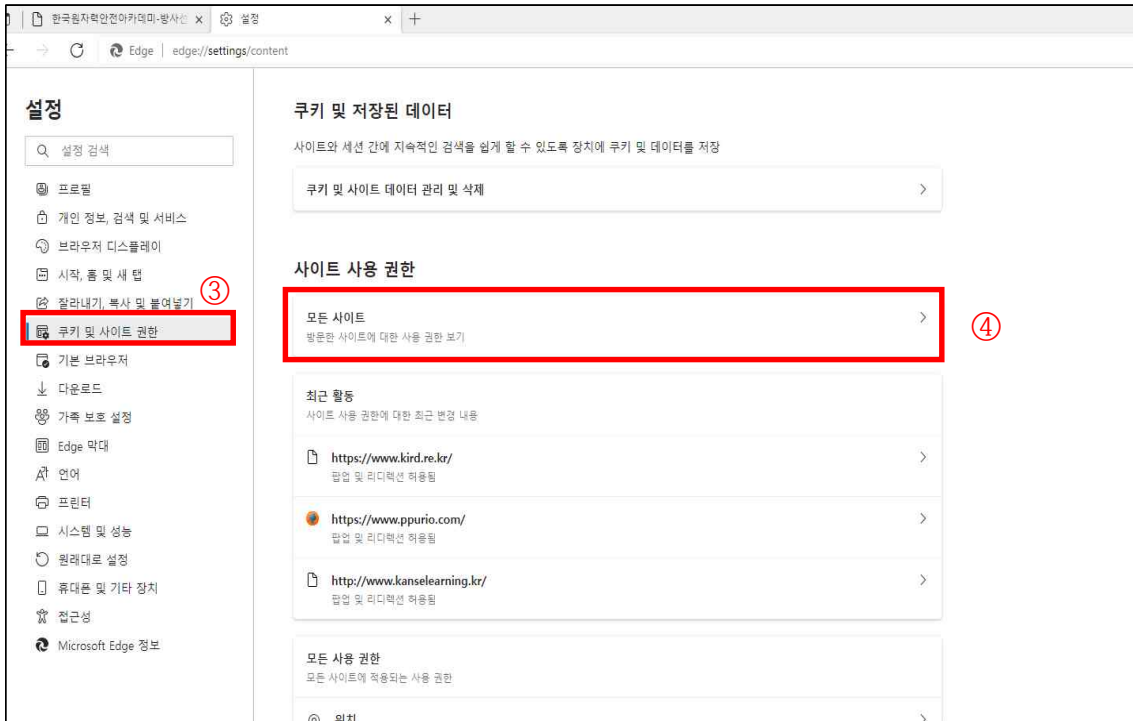

▶ ③ 쿠키 및 사이트 권한 클릭 → ④ 쿠키 및 사이트 데이터 관리 및 삭제 클릭