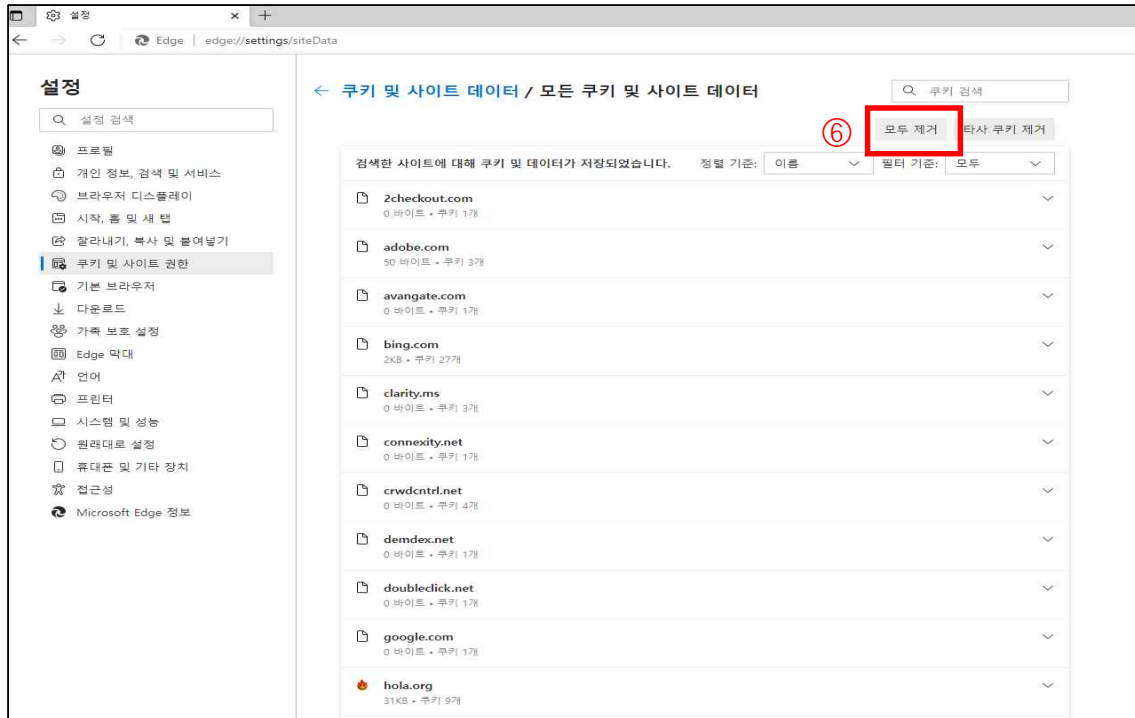

▶ ① 오른쪽 위 점 세개 메뉴 클릭 → ② 설정 클릭

▶ ③ 쿠키 및 사이트 권한 클릭 → ④ 쿠키 및 사이트 데이터 관리 및 삭제 클릭

▶ ⑤ 모든 쿠키 및 사이트 데이터 보기 클릭

▶ ⑥ 모두 제거 클릭 → ⑦ 지우기

▶ ⑧ PC 재부팅 → 사이트 재 접속

■ 소리가 들리지 않는 경우

※ PC 체크 하기 - 오디오 체크

- 이어폰, 스피커 등 음향 기기 연결 및 고장 여부 확인
- 볼륨 믹서 확인 : 작업표시줄 우측 하단 스피커 아이콘 볼륨 확인, 볼륨믹서 열기 스피커 등 볼륨 키우기, 소리문제 해결 해보기
- 오디오 채널 변경 : 작업표시줄 우측 하단 스피코 클릭 오디오 채널 변경
- 사운드 드라이버 재 설치