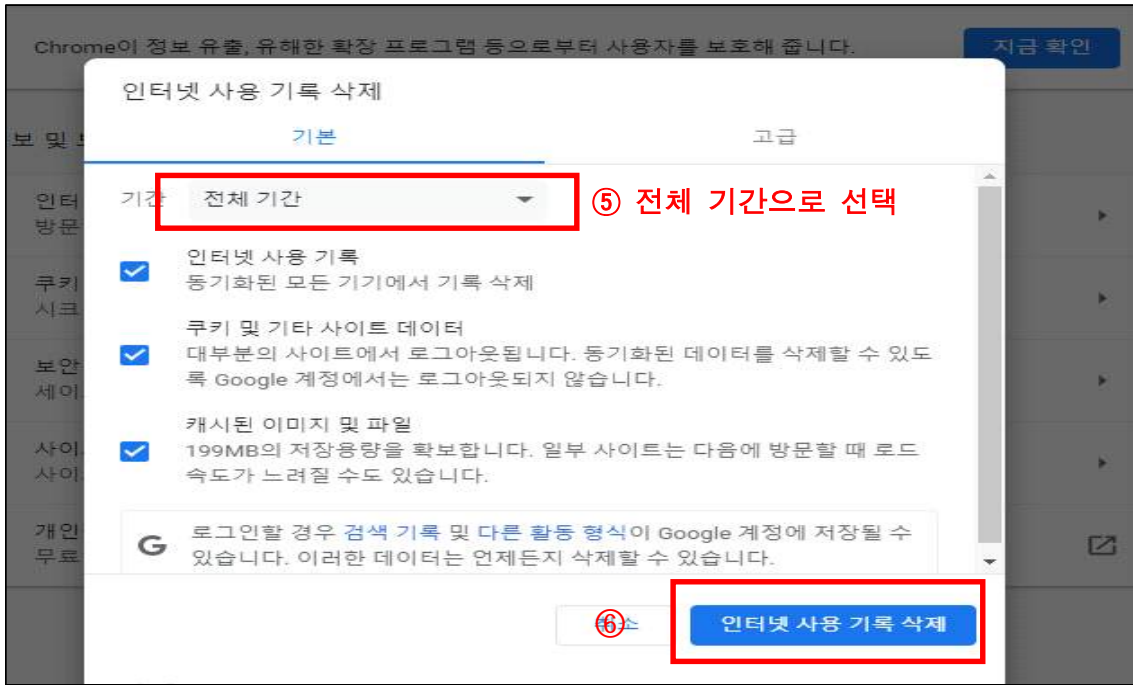

■ 영상이 보지 않는 경우 / 학습 완료가 안되는 경우(진도율이 반영안되는 경우)

※ PC 체크 하기 - 쿠키 삭제 등

- 크롬(chrome)

▶ ① 오른쪽 위 점 세개 메뉴 클릭 → ② 설정 클릭

▶ ③ 개인정보 및 보안 클릭 → ④ 인터넷 사용 기록 삭제

▶ ⑤ 기간 : 전체기간 선택 → ⑥ 인터넷 사용 기록 삭제

▶ ⑦ PC 재부팅 → 사이트 재 접속

- 마이크로소프트 엣지(Microsoft Edge)