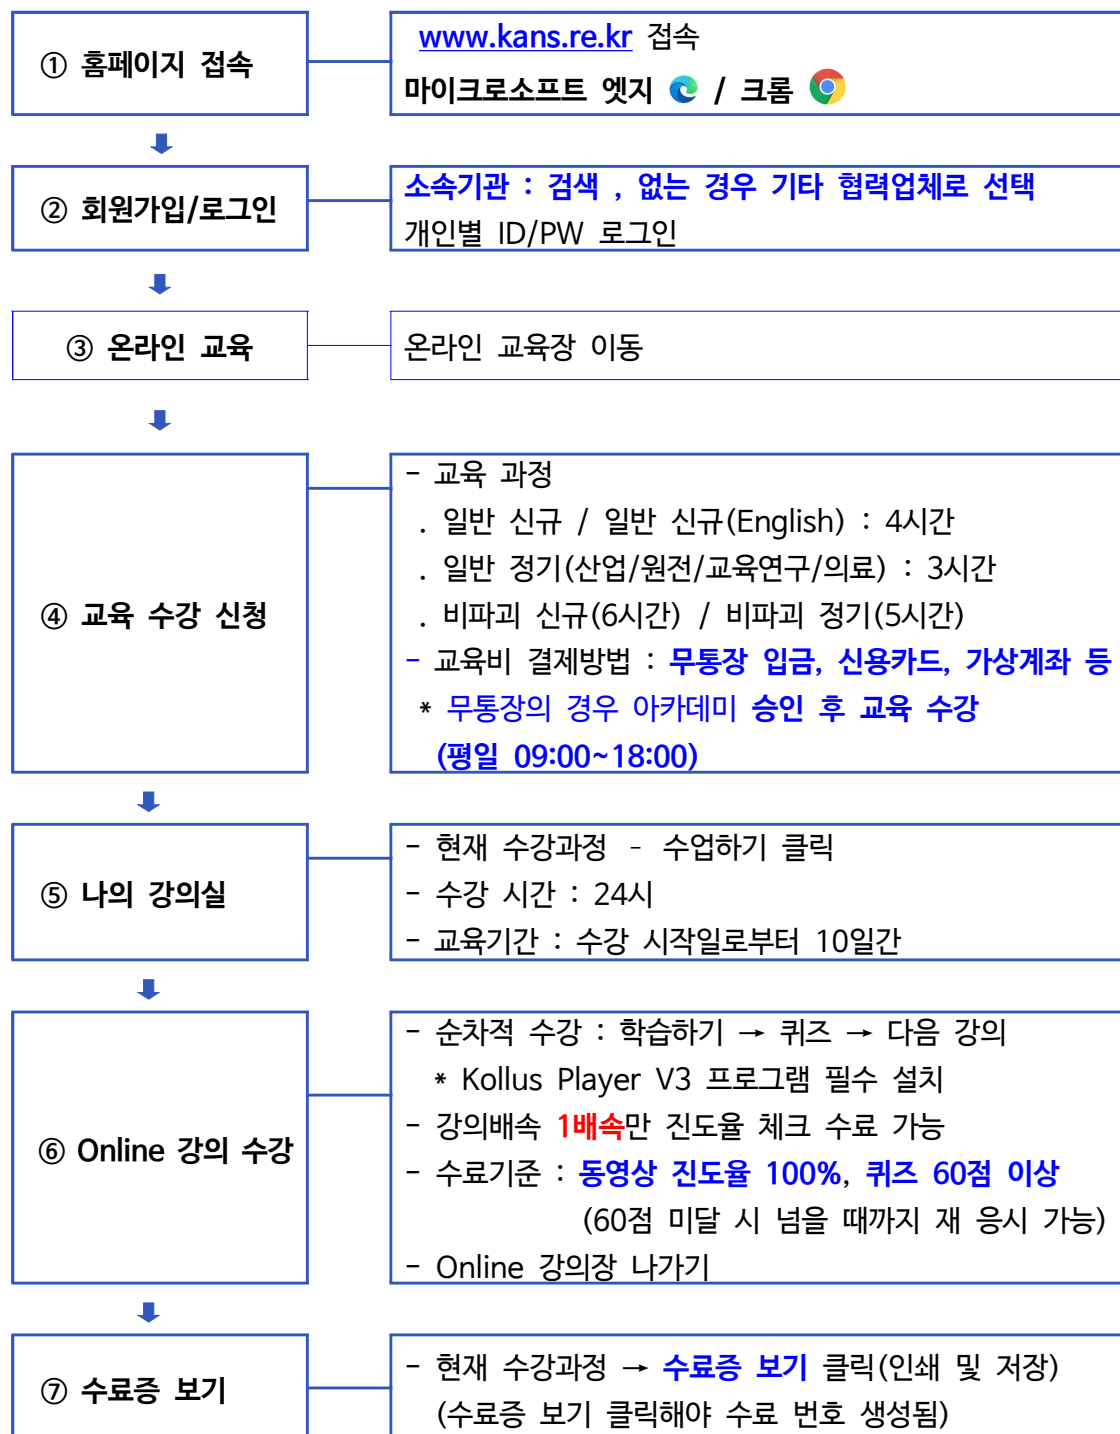

방사선작업종사자 직장교육(온라인) 매뉴얼

(사)한국원자력안전아카데미

◎ 온라인 교육 수강 절차

◎ 문의 : 한국원자력안전아카데미(☎ 070-4821-3925) 카톡채널 : 원자력안전아카데미

※ 상담 시간 : 평일 오전 9시 ~ 오후 6시

(주말 및 공휴일 상담불가하오니 가급적 평일에 로그인하여 수강해보시기 바랍니다.)

1. 홈페이지 접속 하기 : <http://kans.re.kr>