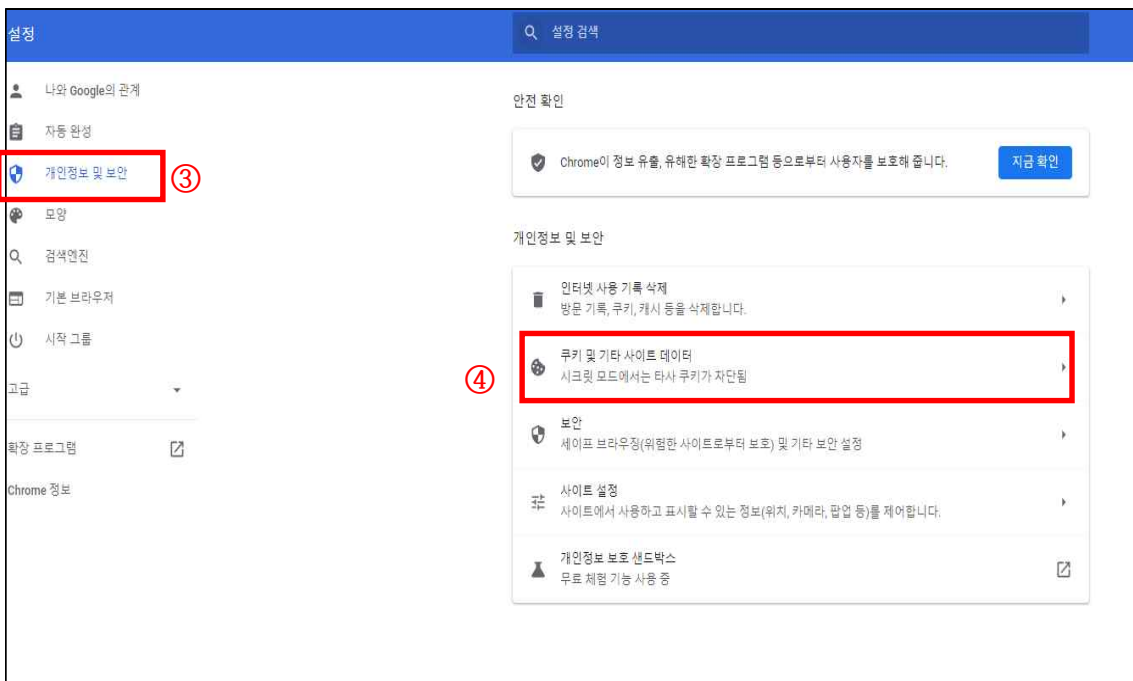

■ 영상이 보지 않는 경우 / 학습 완료가 안되는 경우(진도율이 반영안되는 경우)

※ PC 체크 하기 - 쿠키 삭제 등

- 크롬(chrome)

▶ ① 오른쪽 위 점 세개 메뉴 클릭 → ② 설정 클릭

▶ ③ 개인정보 및 보안 클릭 → ④ 인터넷 사용 기록 삭제

▶ ⑤ 기간 : 전체기간 선택 → ⑥ 인터넷 사용 기록 삭제

▶ ⑦ PC 재부팅 → 사이트 재 접속

- 마이크로소프트 엣지(Microsoft Edge)