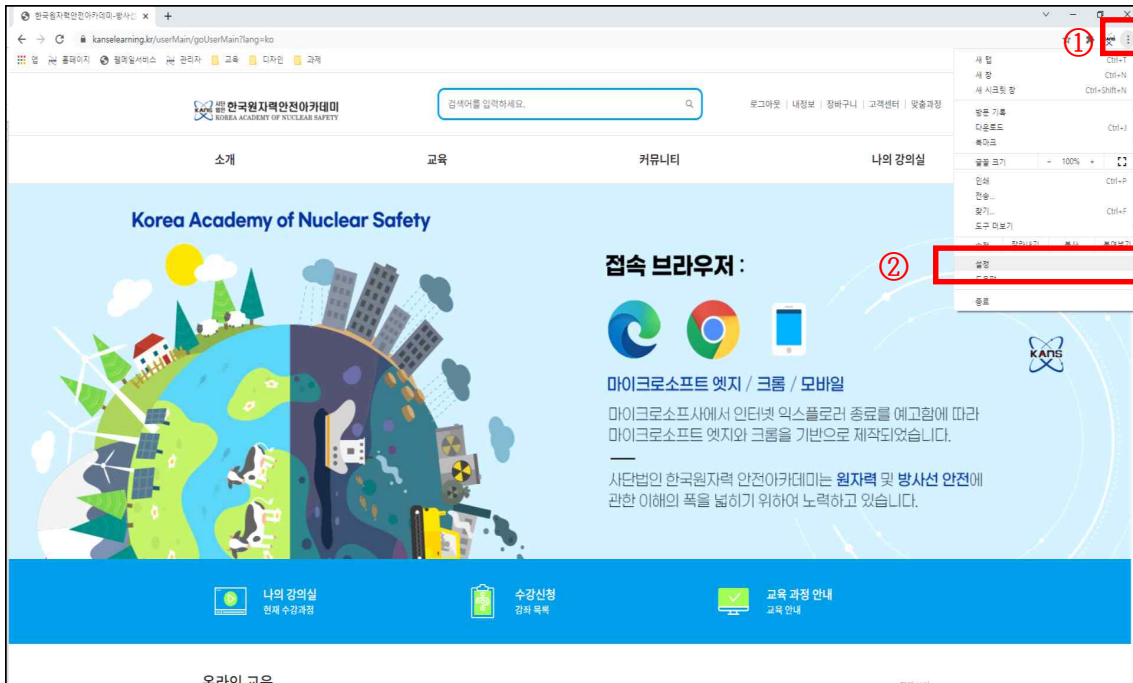

■ 영상이 보지 않는 경우 / 학습 완료가 안되는 경우(진도율이 반영안되는 경우)

※ PC 체크 하기 - 쿠키 삭제 등

- 크롬(chrome)

▶ ① 오른쪽 위 점 세개 메뉴 클릭 → ② 설정 클릭

▶ ③ 개인정보 및 보안 클릭 → ④ 인터넷 사용 기록 삭제

▶ ⑤ 기간 : 전체기간 선택 → ⑥ 인터넷 사용 기록 삭제

▶ ⑦ PC 재부팅 → 사이트 재 접속

- 마이크로소프트 엣지(Microsoft Edge)