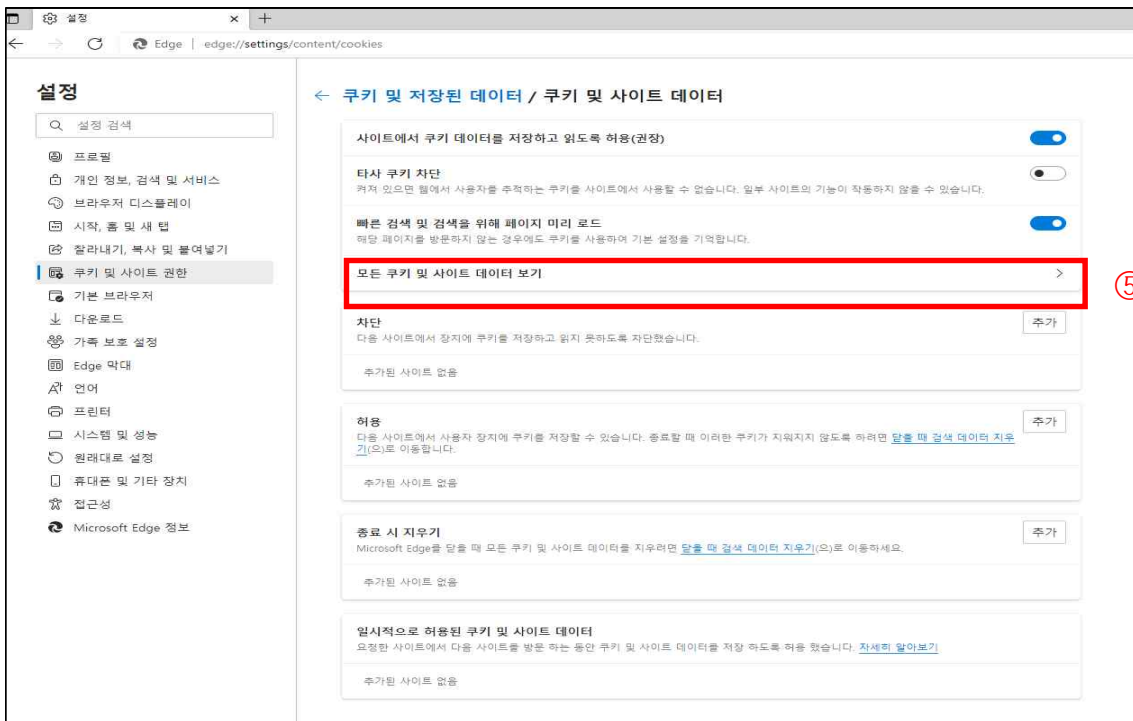

▶ ⑤ 모든 쿠키 및 사이트 데이터 보기 클릭