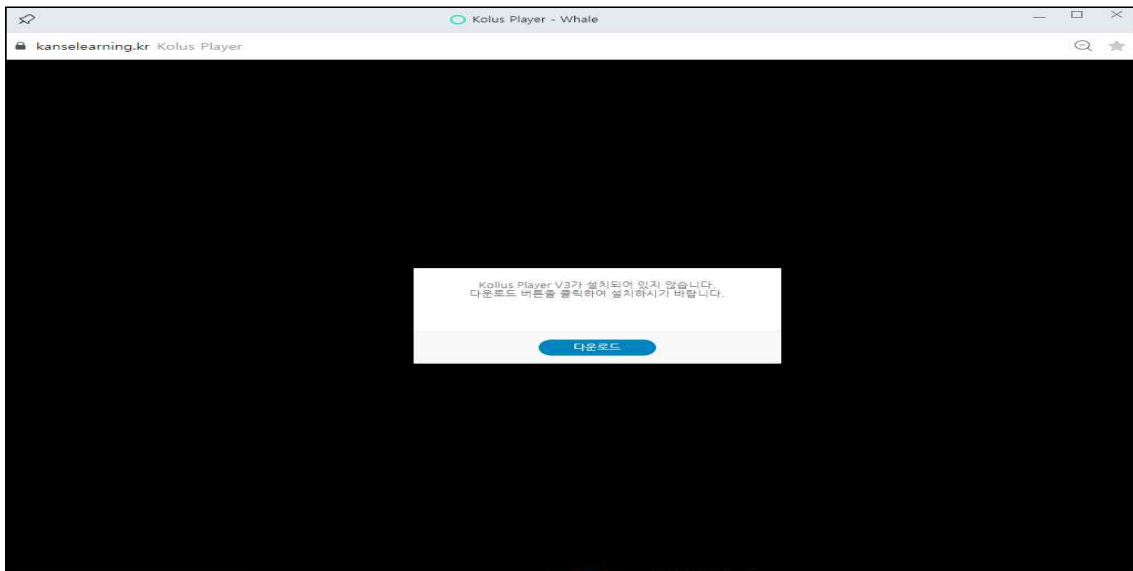

- "Kollus Player V3" 다운로드(필수)

* 팝업시 뜨지 않는 경우 팝업 차단 해제 또는 공지사항 영상 프로그램 다운

- 수료 기준 : 동영상 진도율 100% + 퀴즈 60점 이상
 - 퀴즈는 60점 미만시 재 시험 가능(60점 넘을 때까지)

■ 수강완료 후 강의실 나가기

5. 수료증 보기

🏠 > 나의 강의실 > 현재 수강과정

나의 강의실

- 나의 강의실 ▾
- 현재 수강과정
- 지난 수강과정
- 화상수업
- 모의고사 응시 및 결과
- 나의 결제정보 >
- 장바구니
- 회원정보변경
- 회원탈퇴