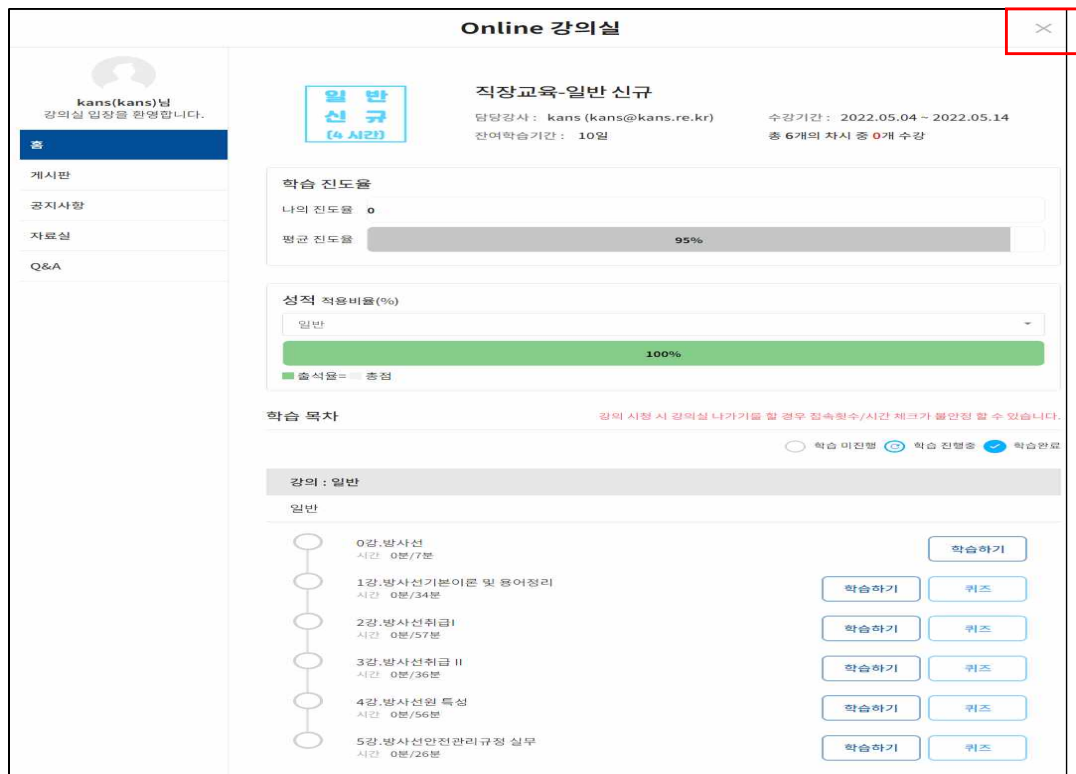

학습하기

퀴즈

4강.방사선원 특성
시간 0분/56분

학습하기

퀴즈

5강.방사선안전관리규정 실무
시간 0분/26분

학습하기

퀴즈

- "Kollus Player V3" 다운로드(필수)

* 팝업시 뜨지 않는 경우 팝업 차단 해제 또는 공지사항 영상 프로그램 다운

- 수료 기준 : 동영상 진도율 100% + 퀴즈 60점 이상
 - 퀴즈는 60점 미만시 재 시험 가능(60점 넘을 때까지)

■ 수강완료 후 강의실 나가기

5. 수료증 보기

🏠 > 나의 강의실 > 현재 수강과정

나의 강의실

- 나의 강의실 ▾
- 현재 수강과정
- 지난 수강과정
- 화상수업
- 모의고사 응시 및 결과
- 나의 결제정보 >
- 장바구니
- 회원정보변경
- 회원탈퇴